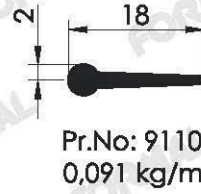

FORMAL

MENFEZ PROFİLLERİ 2014-2015
VENT PROFILES 2014-2015

menfez profilleri

Pr.No:9805
0,223 kg/m

Pr.No: 8591
0,300 kg/m

Pr.No.:9809
0,088 kg/m

Pr.No: 8590
0,147 kg/m

Pr.No: 9111
0,104 kg/m

Pr.No: 8592
0,051 kg/m

Pr.No: 9112
0,365 kg/m

Pr.No:9807
0,274 kg/m

FORMAL

ALUMINIUM
and solution producer

profile

FORMAL ALÜMİNYUM SAN. VE TİC. A.Ş.

merkez/head office
fabrika/factory