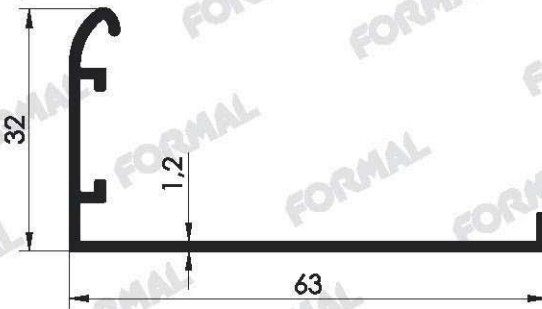

FORMAL

MENFEZ PROFİLLERİ 2014-2015
VENT PROFILES 2014-2015

menfez profilleri

Pr.No:9805
0,223 kg/m

Pr.No: 8591
0,300 kg/m

Pr.No.:9809
0,088 kg/m

Pr.No: 8590
0,147 kg/m

Pr.No: 9111
0,104 kg/m

Pr.No: 8592
0,051 kg/m

Pr.No: 9112
0,365 kg/m

Pr.No:9807
0,274 kg/m

FORMAL

ALUMINIUM
and solution producer

profile

FORMAL ALÜMİNYUM SAN. VE TİC. A.Ş.

merkez/head office
fabrika/factory