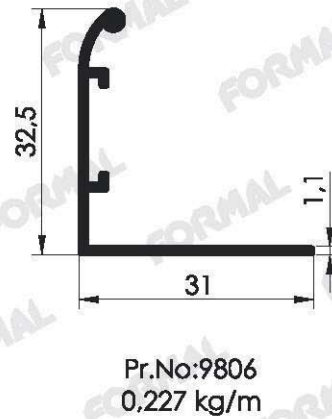

FORMAL

MENFEZ PROFİLLERİ 2014-2015
VENT PROFILES 2014-2015

menfez profilleri

Pr.No:9805
0,223 kg/m

Pr.No: 8591
0,300 kg/m

Pr.No.:9809
0,088 kg/m

Pr.No: 8590
0,147 kg/m

Pr.No: 9111
0,104 kg/m

Pr.No: 8592
0,051 kg/m

Pr.No: 9112
0,365 kg/m

Pr.No:9807
0,274 kg/m

FORMAL

ALUMINIUM
and solution producer

profile

FORMAL ALÜMİNYUM SAN. VE TİC. A.Ş.

merkez/head office
fabrika/factory