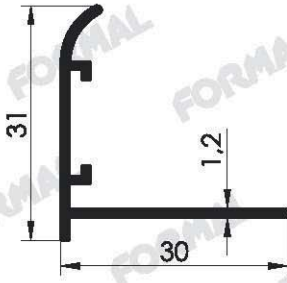

FORMAL

MENFEZ PROFİLLERİ 2014-2015
VENT PROFILES 2014-2015

menfez profilleri

Pr.No:9805
0,223 kg/m

Pr.No: 8591
0,300 kg/m

Pr.No.:9809
0,088 kg/m

Pr.No: 8590
0,147 kg/m

Pr.No: 9111
0,104 kg/m

Pr.No: 8592
0,051 kg/m

Pr.No: 9112
0,365 kg/m

Pr.No:9807
0,274 kg/m

FORMAL

ALUMINIUM
and solution producer

profile

FORMAL ALÜMİNYUM SAN. VE TİC. A.Ş.

merkez/head office
fabrika/factory