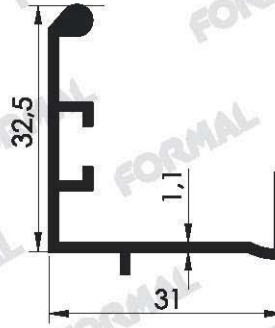

FORMAL

MENFEZ PROFİLLERİ 2014-2015
VENT PROFILES 2014-2015

menfez profilleri

Pr.No:9805
0,223 kg/m

Pr.No: 8591
0,300 kg/m

Pr.No.:9809
0,088 kg/m

Pr.No: 8590
0,147 kg/m

Pr.No: 9111
0,104 kg/m

Pr.No: 8592
0,051 kg/m

Pr.No: 9112
0,365 kg/m

Pr.No:9807
0,274 kg/m

FORMAL

ALUMINIUM
and solution producer

profile

FORMAL ALÜMİNYUM SAN. VE TİC. A.Ş.

merkez/head office
fabrika/factory