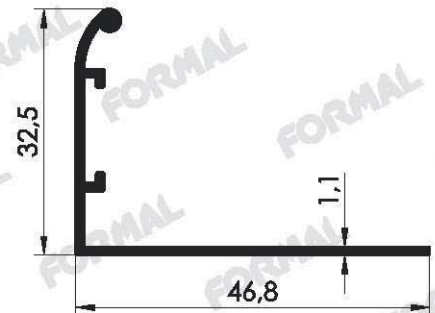

FORMAL

MENFEZ PROFİLLERİ 2014-2015
VENT PROFILES 2014-2015

menfez profilleri

Pr.No:9805
0,223 kg/m

Pr.No: 8591
0,300 kg/m

Pr.No.:9809
0,088 kg/m

Pr.No: 8590
0,147 kg/m

Pr.No: 9111
0,104 kg/m

Pr.No: 8592
0,051 kg/m

Pr.No: 9112
0,365 kg/m

Pr.No:9807
0,274 kg/m

FORMAL

ALUMINIUM
and solution producer

profile

FORMAL ALÜMİNYUM SAN. VE TİC. A.Ş.

merkez/head office
fabrika/factory