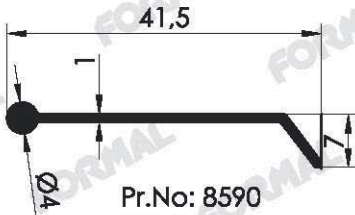

FORMAL

MENFEZ PROFİLLERİ 2014-2015
VENT PROFILES 2014-2015

menfez profilleri

Pr.No:9805
0,223 kg/m

Pr.No: 8591
0,300 kg/m

Pr.No.:9809
0,088 kg/m

Pr.No: 8590
0,147 kg/m

Pr.No: 9111
0,104 kg/m

Pr.No: 8592
0,051 kg/m

Pr.No: 9112
0,365 kg/m

Pr.No:9807
0,274 kg/m

FORMAL

ALUMINIUM
and solution producer

profile

FORMAL ALÜMİNYUM SAN. VE TİC. A.Ş.

merkez/head office
fabrika/factory