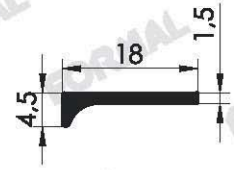

FORMAL

MENFEZ PROFİLLERİ 2014-2015
VENT PROFILES 2014-2015

menfez profilleri

Pr.No:9805
0,223 kg/m

Pr.No: 8591
0,300 kg/m

Pr.No.:9809
0,088 kg/m

Pr.No: 8590
0,147 kg/m

Pr.No: 9111
0,104 kg/m

Pr.No: 8592
0,051 kg/m

Pr.No: 9112
0,365 kg/m

Pr.No:9807
0,274 kg/m

FORMAL

ALUMINIUM
and solution producer

profile

FORMAL ALÜMİNYUM SAN. VE TİC. A.Ş.

merkez/head office
fabrika/factory