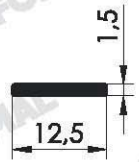

FORMAL

MENFEZ PROFİLLERİ 2014-2015
VENT PROFILES 2014-2015

menfez profilleri

Pr.No:9805
0,223 kg/m

Pr.No: 8591
0,300 kg/m

Pr.No.:9809
0,088 kg/m

Pr.No: 8590
0,147 kg/m

Pr.No: 9111
0,104 kg/m

Pr.No: 8592
0,051 kg/m

Pr.No: 9112
0,365 kg/m

Pr.No:9807
0,274 kg/m

FORMAL

ALUMINIUM
and solution producer

profile

FORMAL ALÜMİNYUM SAN. VE TİC. A.Ş.

merkez/head office
fabrika/factory