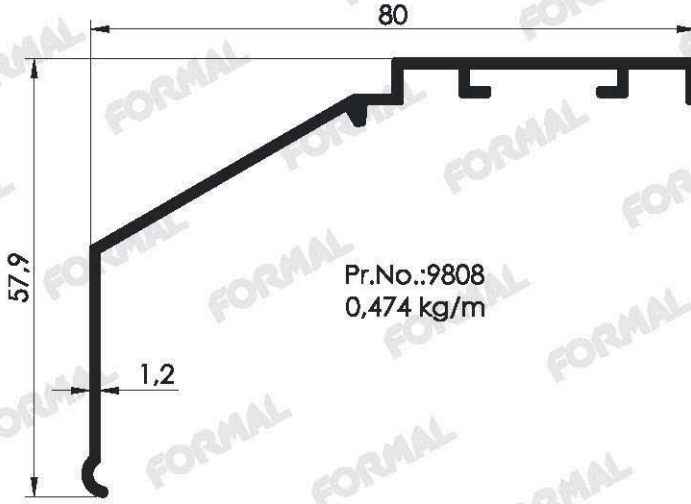

FORMAL

MENFEZ PROFİLLERİ 2014-2015
VENT PROFILES 2014-2015

menfez profilleri

Pr.No:9805
0,223 kg/m

Pr.No: 8591
0,300 kg/m

Pr.No.:9809
0,088 kg/m

Pr.No: 8590
0,147 kg/m

Pr.No: 9111
0,104 kg/m

Pr.No: 8592
0,051 kg/m

Pr.No: 9112
0,365 kg/m

Pr.No:9807
0,274 kg/m

FORMAL

ALUMINIUM
and solution producer

profile

FORMAL ALÜMİNYUM SAN. VE TİC. A.Ş.

merkez/head office
fabrika/factory