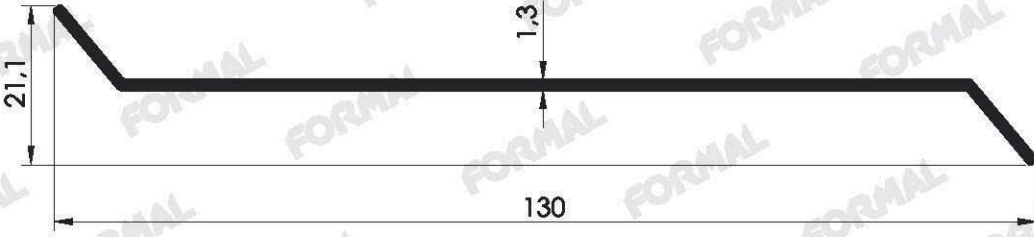

FORMAL

KLİMA SANAYİ PROFİLLERİ 2014-2015
CLIMATE INDUSTRY PROFILES 2014-2015

klima sanayi profilleri

Pr.No: 8863
0,945 kg/m

Pr.No: 8864
0,154 kg/m

Pr.No: 9192
0,779 kg/m

Pr.No: 8773
0,487 kg/m

Pr.No: 8865
0,889 kg/m