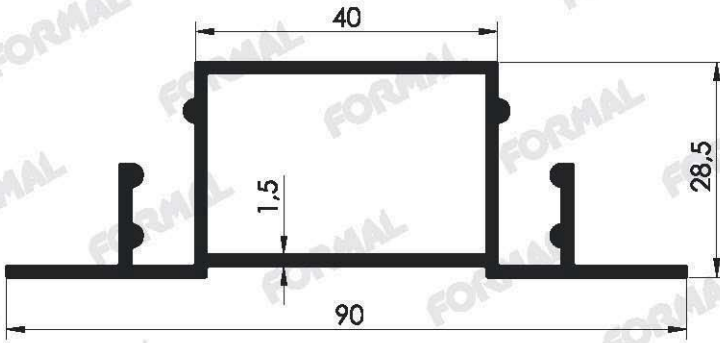

FORMAL

KLİMA SANAYİ PROFİLLERİ 2014-2015
CLIMATE INDUSTRY PROFILES 2014-2015

klima sanayi profilleri

Pr.No: 8863
0,945 kg/m

Pr.No: 8864
0,154 kg/m

Pr.No: 9192
0,779 kg/m

Pr.No: 8773
0,487 kg/m

Pr.No: 8865
0,889 kg/m