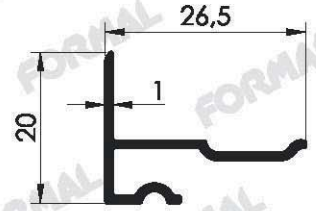

FORMAL

KLİMA SANAYİ PROFİLLERİ 2014-2015
CLIMATE INDUSTRY PROFILES 2014-2015

klima sanayi profilleri

Pr.No: 8863
0,945 kg/m

Pr.No: 8864
0,154 kg/m

Pr.No: 9192
0,779 kg/m

Pr.No: 8773
0,487 kg/m

Pr.No: 8865
0,889 kg/m