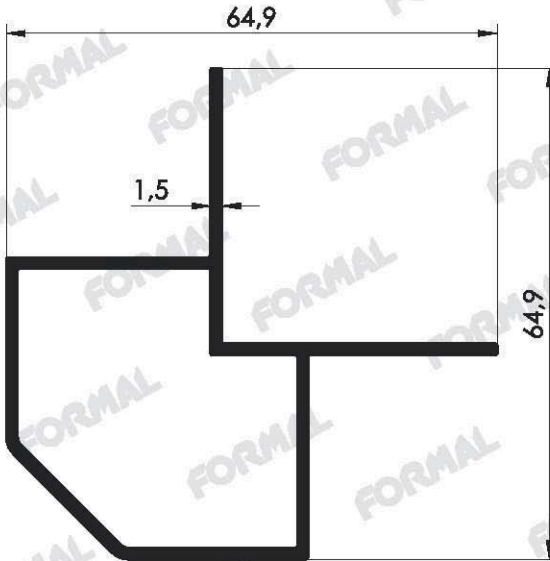

FORMAL

KLİMA SANAYİ PROFİLLERİ 2014-2015
CLIMATE INDUSTRY PROFILES 2014-2015

klima sanayi profilleri

Pr.No: 8863
0,945 kg/m

Pr.No: 8864
0,154 kg/m

Pr.No: 9192
0,779 kg/m

Pr.No: 8773
0,487 kg/m

Pr.No: 8865
0,889 kg/m