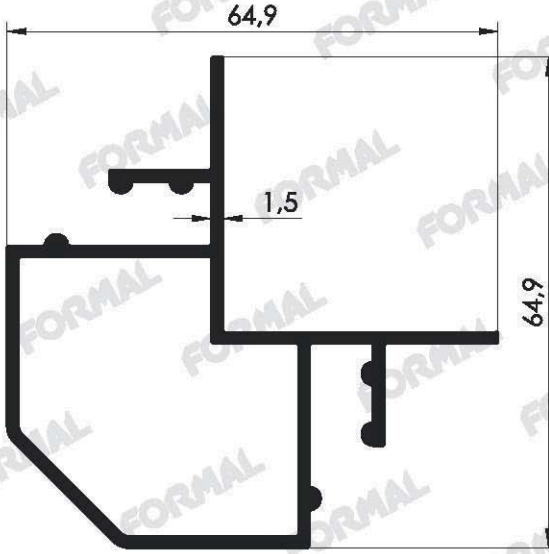

FORMAL

KLİMA SANAYİ PROFİLLERİ 2014-2015
CLIMATE INDUSTRY PROFILES 2014-2015

klima sanayi profilleri

Pr.No: 8863
0,945 kg/m

Pr.No: 8864
0,154 kg/m

Pr.No: 9192
0,779 kg/m

Pr.No: 8773
0,487 kg/m

Pr.No: 8865
0,889 kg/m