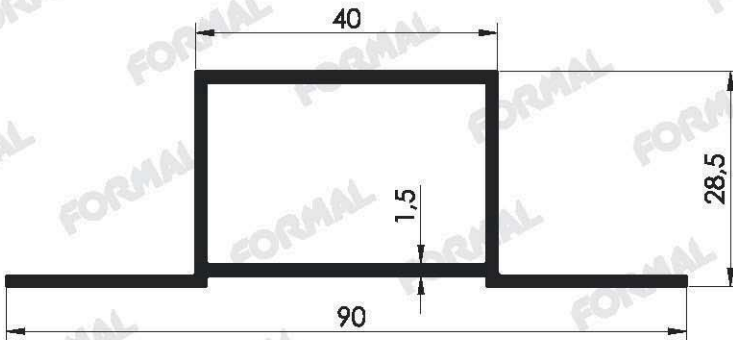

FORMAL

KLİMA SANAYİ PROFİLLERİ 2014-2015
CLIMATE INDUSTRY PROFILES 2014-2015

klima sanayi profilleri

Pr.No: 8863
0,945 kg/m

Pr.No: 8864
0,154 kg/m

Pr.No: 9192
0,779 kg/m

Pr.No: 8773
0,487 kg/m

Pr.No: 8865
0,889 kg/m