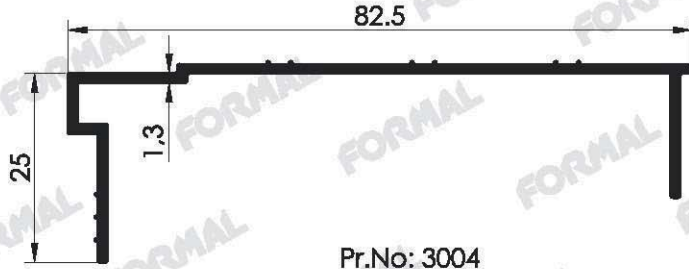

FORMAL

GÜNEŞ ENERJİSİ PROFİLLERİ 2014-2015
SOLAR ENERGY PROFILES 2014-2015

güneş enerjisi profilleri

Pr.No: 3035
0,317 kg/m

Pr.No: 3034
0,387 kg/m

Pr.No: 3011
0,345 kg/m

Pr.No : 3042
0,224 kg/m

Pr.No: 3009
0,281 kg/m

güneş enerjisi profilleri

Pr.No: 3004
0,435 kg/m

Pr.No: 7150
0,593 kg/m

Pr.No: 3204
0,382 kg/m

Pr.No: 3006
0,482 kg/m

Pr.No: 7504
0,853 kg/m

Pr.No: 3007
0,429 kg/m

güneş enerjisi profilleri