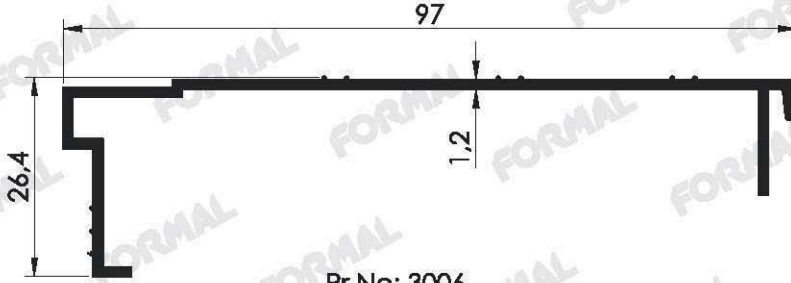

güneş enerjisi profilleri

Pr.No: 3004
0,435 kg/m

Pr.No: 7150
0,593 kg/m

Pr.No: 3204
0,382 kg/m

Pr.No: 3006
0,482 kg/m

Pr.No: 7504
0,853 kg/m

Pr.No: 3007
0,429 kg/m

güneş enerjisi profilleri