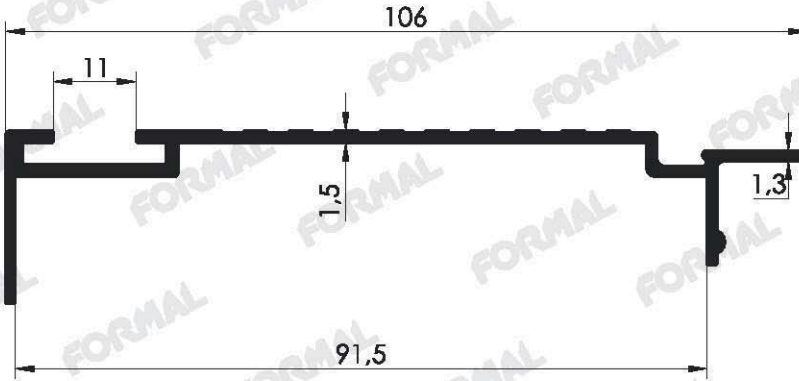

Pr.No: 2117
0,594 kg/m