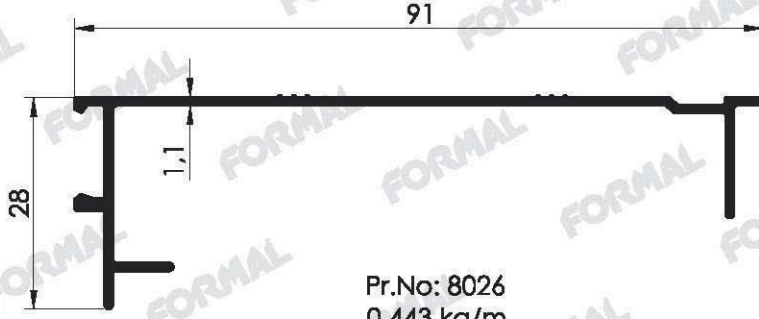

güneş enerjisi profilleri

Pr.No: 3004
0,435 kg/m

Pr.No: 7150
0,593 kg/m

Pr.No: 3204
0,382 kg/m

Pr.No: 3006
0,482 kg/m

Pr.No: 7504
0,853 kg/m

Pr.No: 3007
0,429 kg/m

güneş enerjisi profilleri