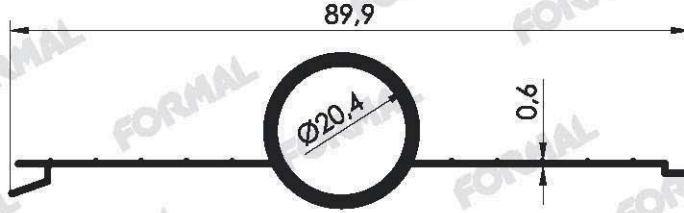

FORMAL

GÜNEŞ ENERJİSİ PROFİLLERİ 2014-2015
SOLAR ENERGY PROFILES 2014-2015

güneş enerjisi profilleri

Pr.No: 3035
0,317 kg/m

Pr.No: 3034
0,387 kg/m

Pr.No: 3011
0,345 kg/m

Pr.No : 3042
0,224 kg/m

Pr.No: 3009
0,281 kg/m

güneş enerjisi profilleri

Pr.No: 3004
0,435 kg/m

Pr.No: 7150
0,593 kg/m

Pr.No: 3204
0,382 kg/m

Pr.No: 3006
0,482 kg/m

Pr.No: 7504
0,853 kg/m

Pr.No: 3007
0,429 kg/m

güneş enerjisi profilleri