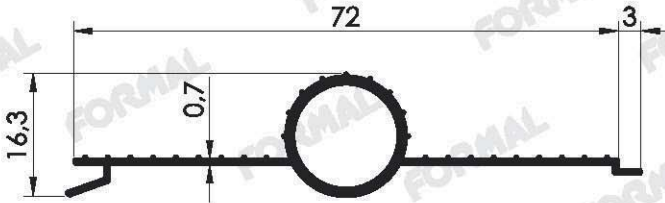

FORMAL

GÜNEŞ ENERJİSİ PROFİLLERİ 2014-2015
SOLAR ENERGY PROFILES 2014-2015

güneş enerjisi profilleri

Pr.No: 3035
0,317 kg/m

Pr.No: 3034
0,387 kg/m

Pr.No: 3011
0,345 kg/m

Pr.No : 3042
0,224 kg/m

Pr.No: 3009
0,281 kg/m

güneş enerjisi profilleri

Pr.No: 3004
0,435 kg/m

Pr.No: 7150
0,593 kg/m

Pr.No: 3204
0,382 kg/m

Pr.No: 3006
0,482 kg/m

Pr.No: 7504
0,853 kg/m

Pr.No: 3007
0,429 kg/m

güneş enerjisi profilleri