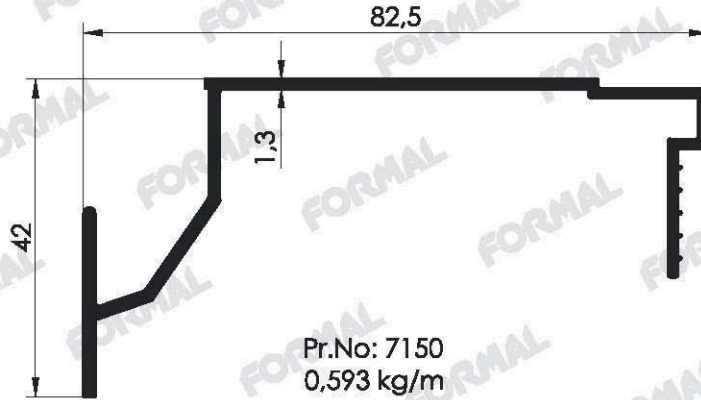

FORMAL

GÜNEŞ ENERJİSİ PROFİLLERİ 2014-2015
SOLAR ENERGY PROFILES 2014-2015

güneş enerjisi profilleri

Pr.No: 3035
0,317 kg/m

Pr.No: 3034
0,387 kg/m

Pr.No: 3011
0,345 kg/m

Pr.No : 3042
0,224 kg/m

Pr.No: 3009
0,281 kg/m

güneş enerjisi profilleri

Pr.No: 3004
0,435 kg/m

Pr.No: 7150
0,593 kg/m

Pr.No: 3204
0,382 kg/m

Pr.No: 3006
0,482 kg/m

Pr.No: 7504
0,853 kg/m

Pr.No: 3007
0,429 kg/m

güneş enerjisi profilleri