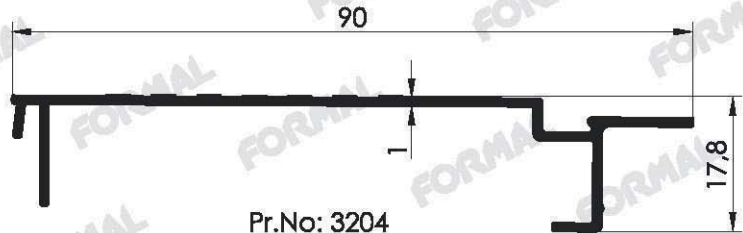

FORMAL

GÜNEŞ ENERJİSİ PROFİLLERİ 2014-2015
SOLAR ENERGY PROFILES 2014-2015

güneş enerjisi profilleri

Pr.No: 3035
0,317 kg/m

Pr.No: 3034
0,387 kg/m

Pr.No: 3011
0,345 kg/m

Pr.No : 3042
0,224 kg/m

Pr.No: 3009
0,281 kg/m

güneş enerjisi profilleri

Pr.No: 3004
0,435 kg/m

Pr.No: 7150
0,593 kg/m

Pr.No: 3204
0,382 kg/m

Pr.No: 3006
0,482 kg/m

Pr.No: 7504
0,853 kg/m

Pr.No: 3007
0,429 kg/m

güneş enerjisi profilleri