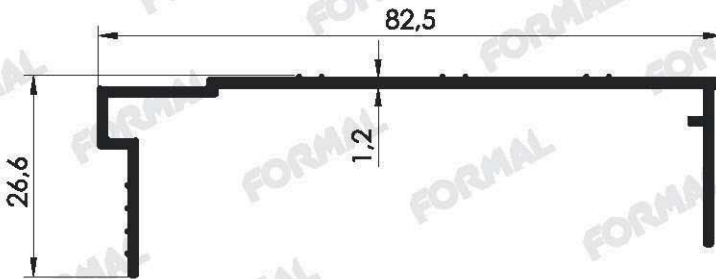

güneş enerjisi profilleri

Pr.No: 3004
0,435 kg/m

Pr.No: 7150
0,593 kg/m

Pr.No: 3204
0,382 kg/m

Pr.No: 3006
0,482 kg/m

Pr.No: 7504
0,853 kg/m

Pr.No: 3007
0,429 kg/m

güneş enerjisi profilleri