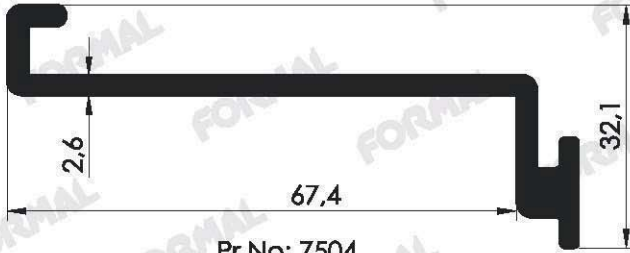

güneş enerjisi profilleri

Pr.No: 3004
0,435 kg/m

Pr.No: 7150
0,593 kg/m

Pr.No: 3204
0,382 kg/m

Pr.No: 3006
0,482 kg/m

Pr.No: 7504
0,853 kg/m

Pr.No: 3007
0,429 kg/m

güneş enerjisi profilleri