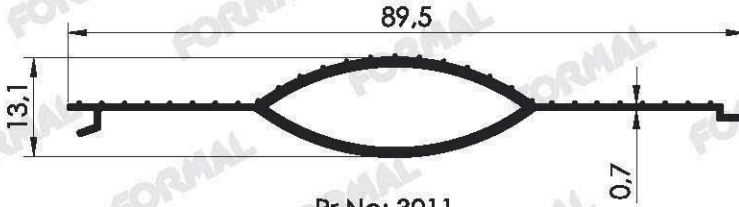

FORMAL

GÜNEŞ ENERJİSİ PROFİLLERİ 2014-2015
SOLAR ENERGY PROFILES 2014-2015

güneş enerjisi profilleri

Pr.No: 3035
0,317 kg/m

Pr.No: 3034
0,387 kg/m

Pr.No: 3011
0,345 kg/m

Pr.No : 3042
0,224 kg/m

Pr.No: 3009
0,281 kg/m

güneş enerjisi profilleri

Pr.No: 3004
0,435 kg/m

Pr.No: 7150
0,593 kg/m

Pr.No: 3204
0,382 kg/m

Pr.No: 3006
0,482 kg/m

Pr.No: 7504
0,853 kg/m

Pr.No: 3007
0,429 kg/m

güneş enerjisi profilleri