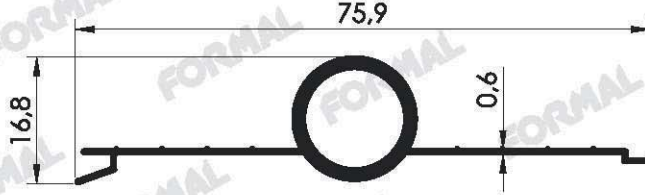

FORMAL

GÜNEŞ ENERJİSİ PROFİLLERİ 2014-2015
SOLAR ENERGY PROFILES 2014-2015

güneş enerjisi profilleri

Pr.No: 3035
0,317 kg/m

Pr.No: 3034
0,387 kg/m

Pr.No: 3011
0,345 kg/m

Pr.No : 3042
0,224 kg/m

Pr.No: 3009
0,281 kg/m

güneş enerjisi profilleri

Pr.No: 3004
0,435 kg/m

Pr.No: 7150
0,593 kg/m

Pr.No: 3204
0,382 kg/m

Pr.No: 3006
0,482 kg/m

Pr.No: 7504
0,853 kg/m

Pr.No: 3007
0,429 kg/m

güneş enerjisi profilleri