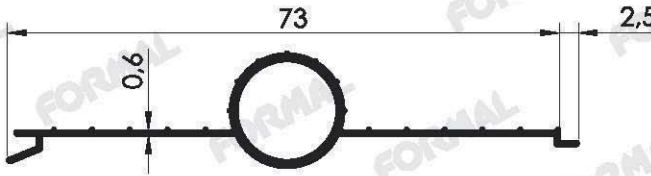

FORMAL

GÜNEŞ ENERJİSİ PROFİLLERİ 2014-2015
SOLAR ENERGY PROFILES 2014-2015

güneş enerjisi profilleri

Pr.No: 3035
0,317 kg/m

Pr.No: 3034
0,387 kg/m

Pr.No: 3011
0,345 kg/m

Pr.No : 3042
0,224 kg/m

Pr.No: 3009
0,281 kg/m

güneş enerjisi profilleri

Pr.No: 3004
0,435 kg/m

Pr.No: 7150
0,593 kg/m

Pr.No: 3204
0,382 kg/m

Pr.No: 3006
0,482 kg/m

Pr.No: 7504
0,853 kg/m

Pr.No: 3007
0,429 kg/m

güneş enerjisi profilleri