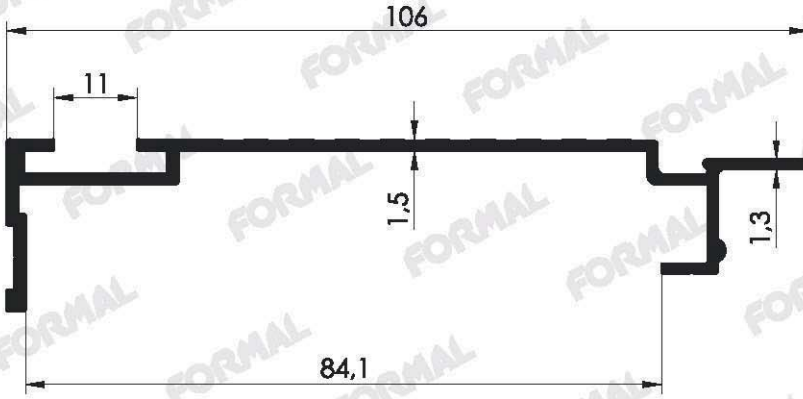

güneş enerjisi profilleri

Pr.No: 3004
0,435 kg/m

Pr.No: 7150
0,593 kg/m

Pr.No: 3204
0,382 kg/m

Pr.No: 3006
0,482 kg/m

Pr.No: 7504
0,853 kg/m

Pr.No: 3007
0,429 kg/m

güneş enerjisi profilleri