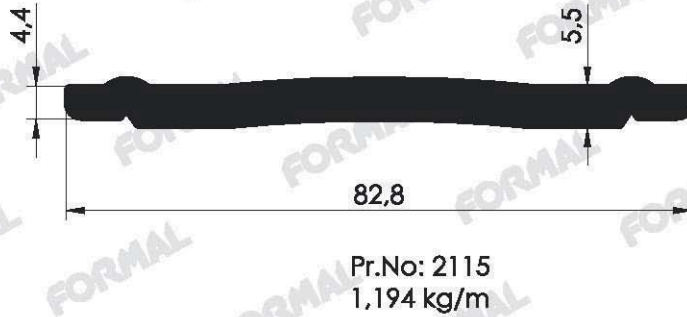

FORMAL

GÜNEŞ ENERJİSİ PROFİLLERİ 2014-2015
SOLAR ENERGY PROFILES 2014-2015

güneş enerjisi profilleri

Pr.No: 3035
0,317 kg/m

Pr.No: 3034
0,387 kg/m

Pr.No: 3011
0,345 kg/m

Pr.No : 3042
0,224 kg/m

Pr.No: 3009
0,281 kg/m

güneş enerjisi profilleri

Pr.No: 3004
0,435 kg/m

Pr.No: 7150
0,593 kg/m

Pr.No: 3204
0,382 kg/m

Pr.No: 3006
0,482 kg/m

Pr.No: 7504
0,853 kg/m

Pr.No: 3007
0,429 kg/m

güneş enerjisi profilleri