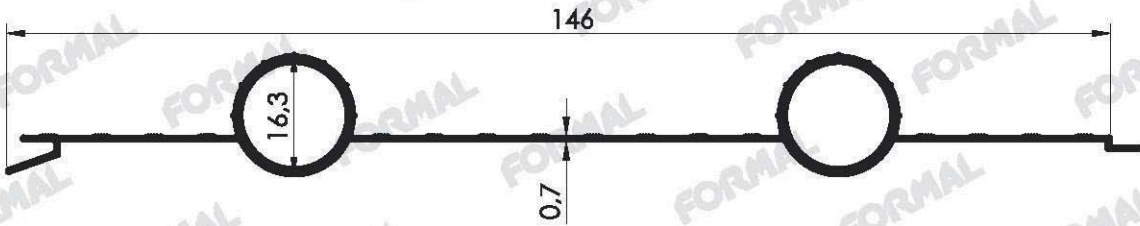

FORMAL

GÜNEŞ ENERJİSİ PROFİLLERİ 2014-2015
SOLAR ENERGY PROFILES 2014-2015

güneş enerjisi profilleri

Pr.No: 3035
0,317 kg/m

Pr.No: 3034
0,387 kg/m

Pr.No: 3011
0,345 kg/m

Pr.No : 3042
0,224 kg/m

Pr.No: 3009
0,281 kg/m

güneş enerjisi profilleri

Pr.No: 3004
0,435 kg/m

Pr.No: 7150
0,593 kg/m

Pr.No: 3204
0,382 kg/m

Pr.No: 3006
0,482 kg/m

Pr.No: 7504
0,853 kg/m

Pr.No: 3007
0,429 kg/m

güneş enerjisi profilleri