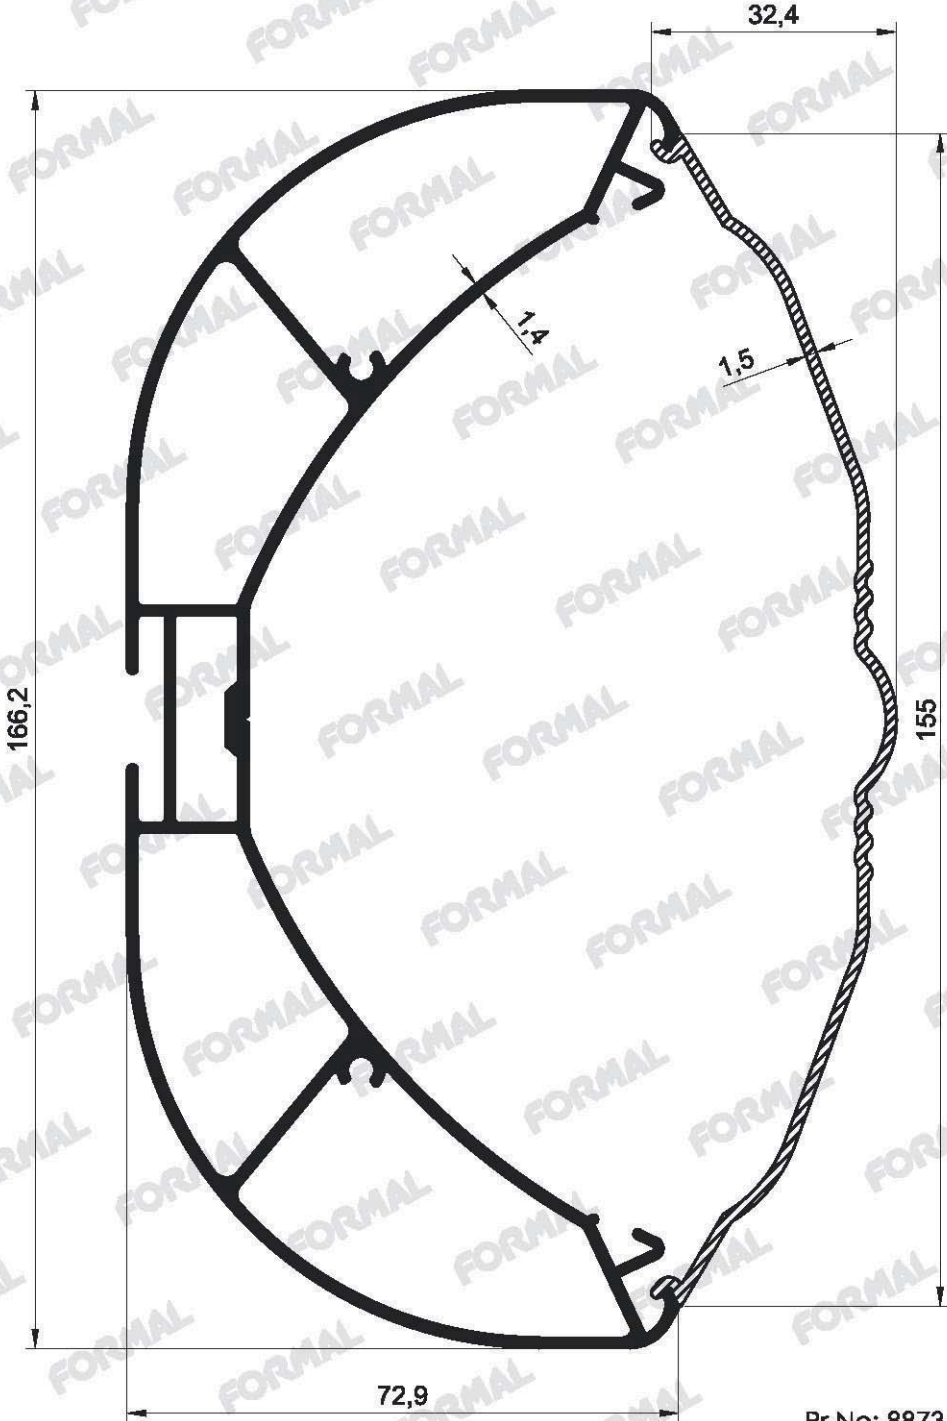

FORMAL

ISITMA SANAYİ PROFİLLERİ 2014-2015
HEATING INDUSTRY PROFILES 2014-2015

infrared ısıtıcı profilleri

Pr.No: 8777
0,716 kg/m

Pr.No: 8739
0,717 kg/m

infrared ısıtıcı profilleri

72,9

Pr.No: 8872
2,319 kg/m