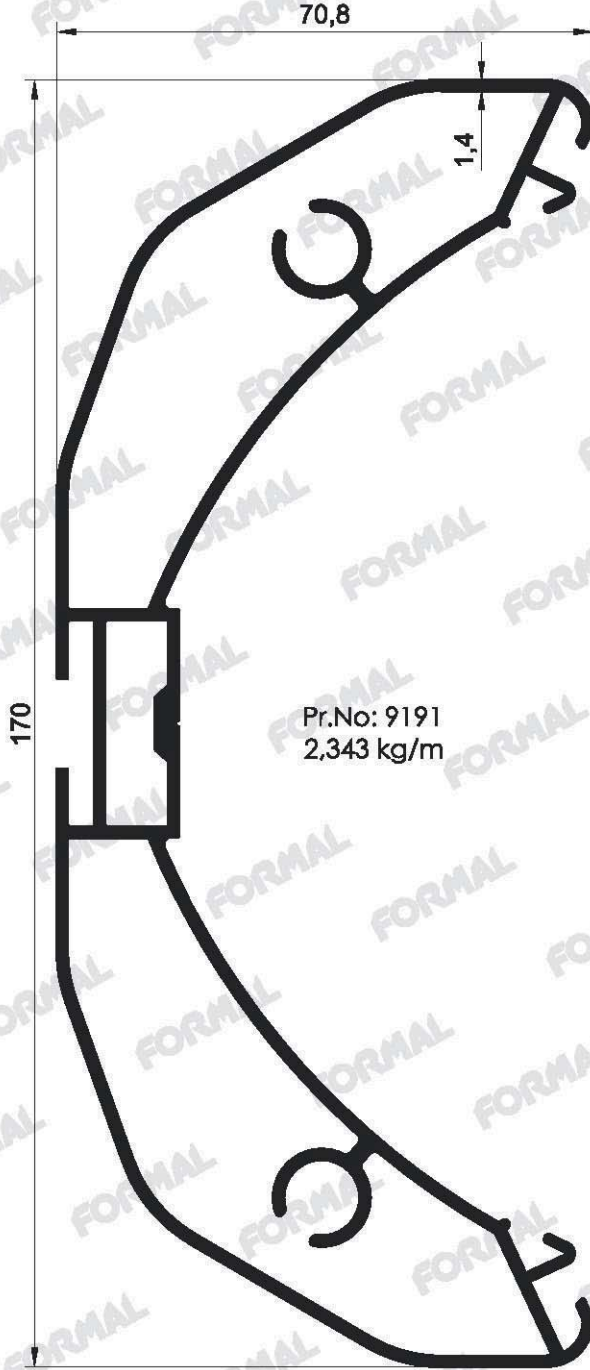

FORMAL

ISITMA SANAYİ PROFİLLERİ 2014-2015
HEATING INDUSTRY PROFILES 2014-2015

infrared ısıtıcı profilleri

Pr.No: 8777
0,716 kg/m

Pr.No: 8739
0,717 kg/m

infrared ısıtıcı profilleri

72,9

Pr.No: 8872
2,319 kg/m