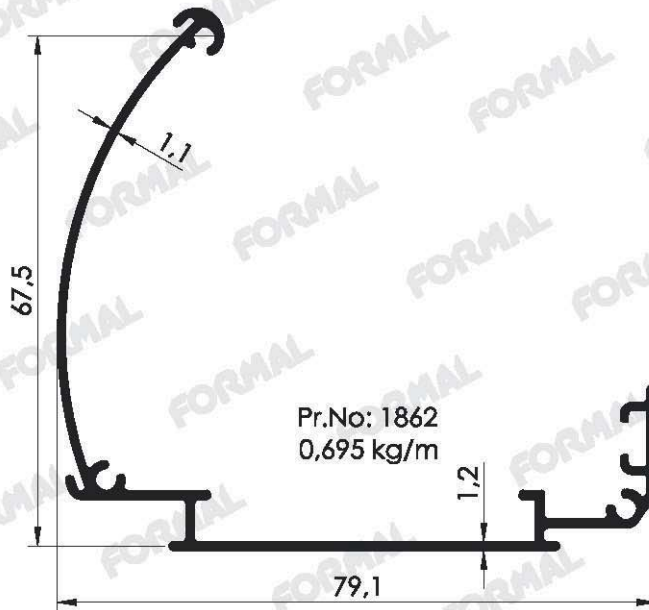

Pr.No: 1333
0,184 kg/m

Pr.No: 1676
0,233 kg/m

Pr.No: 1332
0,217 kg/m

Pr.No: 1331
0,265 kg/m

Pr.No: 1334
0,199 kg/m

Pr.No: 1086
0,222 kg/m

Pr.No: 9130
0,187 kg/m

Pr.No: 8054
0,266 kg/m

Pr.No: 1679
0,235 kg/m

Pr.No: 1682
0,227 kg/m

Pr.No: 1680
0,276 kg/m

perde sistem profiller

Pr.No: 1681
0,274 kg/m

Pr.No: 1861
0,256 kg/m

FORMAL

ALUMINIUM
and solution producer