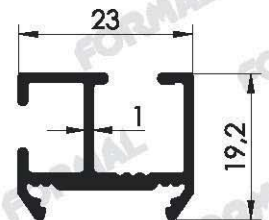

FORMAL

PERDE SİSTEM PROFİLLERİ 2014-2015
CURTAIN SYSTEM PROFILES 2014-2015

perde sistem profiller

Pr.No: 1678
0,211 kg/m

Pr.No: 1872
0,151 kg/m

Pr.No: 8856
0,273 kg/m

Pr.No: 1288
0,107 kg/m

Pr.No: 1289
0,132 kg/m

Pr.No: 1333
0,184 kg/m

Pr.No: 1676
0,233 kg/m

Pr.No: 1332
0,217 kg/m

Pr.No: 1331
0,265 kg/m

Pr.No: 1334
0,199 kg/m

Pr.No: 1086
0,222 kg/m

Pr.No: 9130
0,187 kg/m

Pr.No: 8054
0,266 kg/m