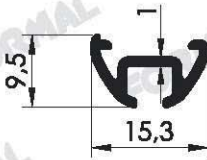

FORMAL

PERDE SİSTEM PROFİLLERİ 2014-2015
CURTAIN SYSTEM PROFILES 2014-2015

perde sistem profiller

Pr.No: 1678
0,211 kg/m

Pr.No: 1872
0,151 kg/m

Pr.No: 8856
0,273 kg/m

Pr.No: 1288
0,107 kg/m

Pr.No: 1289
0,132 kg/m

Pr.No: 1333
0,184 kg/m

Pr.No: 1676
0,233 kg/m

Pr.No: 1332
0,217 kg/m

Pr.No: 1331
0,265 kg/m

Pr.No: 1334
0,199 kg/m

Pr.No: 1086
0,222 kg/m

Pr.No: 9130
0,187 kg/m

Pr.No: 8054
0,266 kg/m