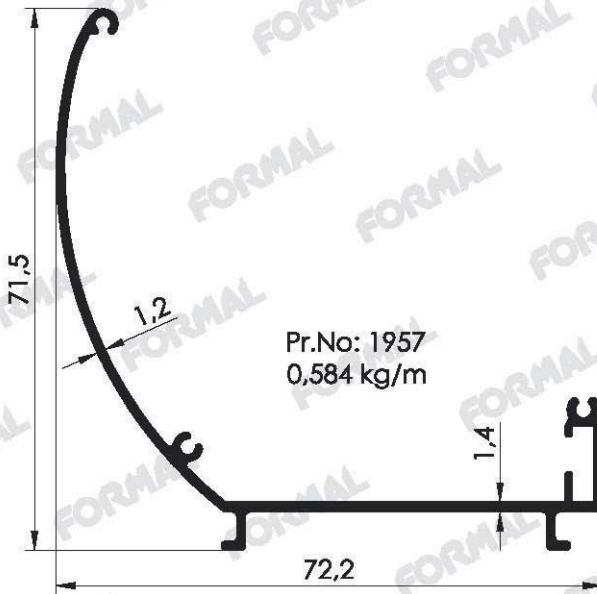

Pr.No: 1333
0,184 kg/m

Pr.No: 1676
0,233 kg/m

Pr.No: 1332
0,217 kg/m

Pr.No: 1331
0,265 kg/m

Pr.No: 1334
0,199 kg/m

Pr.No: 1086
0,222 kg/m

Pr.No: 9130
0,187 kg/m

Pr.No: 8054
0,266 kg/m

Pr.No: 1679
0,235 kg/m

Pr.No: 1682
0,227 kg/m

Pr.No: 1680
0,276 kg/m

perde sistem profiller

Pr.No: 1681
0,274 kg/m

Pr.No: 1861
0,256 kg/m

FORMAL

ALUMINIUM
and solution producer