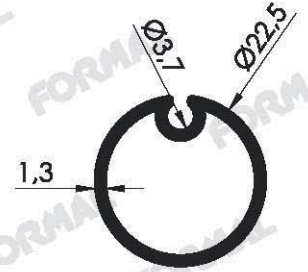

FORMAL

PERDE SİSTEM PROFİLLERİ 2014-2015
CURTAIN SYSTEM PROFILES 2014-2015

perde sistem profiller

Pr.No: 1678
0,211 kg/m

Pr.No: 1872
0,151 kg/m

Pr.No: 8856
0,273 kg/m

Pr.No: 1288
0,107 kg/m

Pr.No: 1289
0,132 kg/m

Pr.No: 1333
0,184 kg/m

Pr.No: 1676
0,233 kg/m

Pr.No: 1332
0,217 kg/m

Pr.No: 1331
0,265 kg/m

Pr.No: 1334
0,199 kg/m

Pr.No: 1086
0,222 kg/m

Pr.No: 9130
0,187 kg/m

Pr.No: 8054
0,266 kg/m