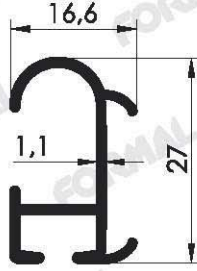

Pr.No: 1333
0,184 kg/m

Pr.No: 1676
0,233 kg/m

Pr.No: 1332
0,217 kg/m

Pr.No: 1331
0,265 kg/m

Pr.No: 1334
0,199 kg/m

Pr.No: 1086
0,222 kg/m

Pr.No: 9130
0,187 kg/m

Pr.No: 8054
0,266 kg/m

Pr.No: 1679
0,235 kg/m

Pr.No: 1682
0,227 kg/m

Pr.No: 1680
0,276 kg/m

perde sistem profiller

Pr.No: 1681
0,274 kg/m

Pr.No: 1861
0,256 kg/m

FORMAL

ALUMINIUM
and solution producer