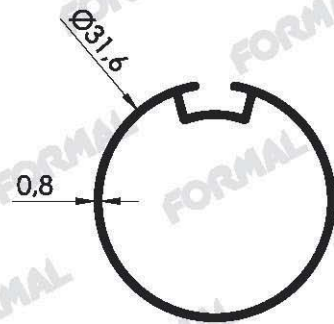

FORMAL

PERDE SİSTEM PROFİLLERİ 2014-2015
CURTAIN SYSTEM PROFILES 2014-2015

perde sistem profiller

Pr.No: 1678
0,211 kg/m

Pr.No: 1872
0,151 kg/m

Pr.No: 8856
0,273 kg/m

Pr.No: 1288
0,107 kg/m

Pr.No: 1289
0,132 kg/m

Pr.No: 1333
0,184 kg/m

Pr.No: 1676
0,233 kg/m

Pr.No: 1332
0,217 kg/m

Pr.No: 1331
0,265 kg/m

Pr.No: 1334
0,199 kg/m

Pr.No: 1086
0,222 kg/m

Pr.No: 9130
0,187 kg/m

Pr.No: 8054
0,266 kg/m