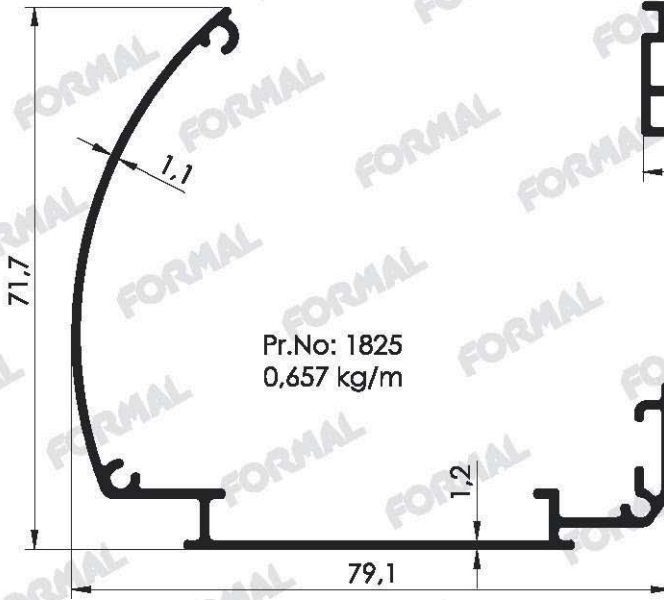

Pr.No: 1679
0,235 kg/m

Pr.No: 1682
0,227 kg/m

Pr.No: 1680
0,276 kg/m

perde sistem profiller

Pr.No: 1681
0,274 kg/m

Pr.No: 1861
0,256 kg/m

FORMAL

ALUMINIUM
and solution producer