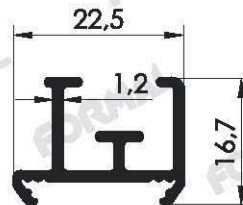

FORMAL

PERDE SİSTEM PROFİLLERİ 2014-2015
CURTAIN SYSTEM PROFILES 2014-2015

perde sistem profiller

Pr.No: 1678
0,211 kg/m

Pr.No: 1872
0,151 kg/m

Pr.No: 8856
0,273 kg/m

Pr.No: 1288
0,107 kg/m

Pr.No: 1289
0,132 kg/m

Pr.No: 1333
0,184 kg/m

Pr.No: 1676
0,233 kg/m

Pr.No: 1332
0,217 kg/m

Pr.No: 1331
0,265 kg/m

Pr.No: 1334
0,199 kg/m

Pr.No: 1086
0,222 kg/m

Pr.No: 9130
0,187 kg/m

Pr.No: 8054
0,266 kg/m