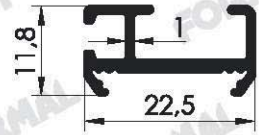

FORMAL

PERDE SİSTEM PROFİLLERİ 2014-2015
CURTAIN SYSTEM PROFILES 2014-2015

perde sistem profiller

Pr.No: 1678
0,211 kg/m

Pr.No: 1872
0,151 kg/m

Pr.No: 8856
0,273 kg/m

Pr.No: 1288
0,107 kg/m

Pr.No: 1289
0,132 kg/m

Pr.No: 1333
0,184 kg/m

Pr.No: 1676
0,233 kg/m

Pr.No: 1332
0,217 kg/m

Pr.No: 1331
0,265 kg/m

Pr.No: 1334
0,199 kg/m

Pr.No: 1086
0,222 kg/m

Pr.No: 9130
0,187 kg/m

Pr.No: 8054
0,266 kg/m