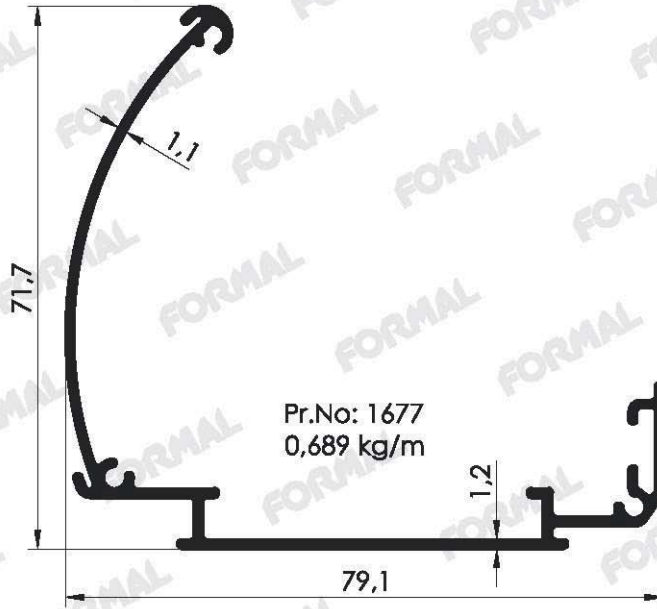

Pr.No: 1679
0,235 kg/m

Pr.No: 1682
0,227 kg/m

Pr.No: 1680
0,276 kg/m

perde sistem profiller

Pr.No: 1681
0,274 kg/m

Pr.No: 1861
0,256 kg/m

FORMAL

ALUMINIUM
and solution producer