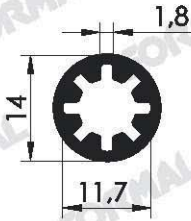

FORMAL

PERDE SİSTEM PROFİLLERİ 2014-2015
CURTAIN SYSTEM PROFILES 2014-2015

perde sistem profiller

Pr.No: 1678
0,211 kg/m

Pr.No: 1872
0,151 kg/m

Pr.No: 8856
0,273 kg/m

Pr.No: 1288
0,107 kg/m

Pr.No: 1289
0,132 kg/m

Pr.No: 1333
0,184 kg/m

Pr.No: 1676
0,233 kg/m

Pr.No: 1332
0,217 kg/m

Pr.No: 1331
0,265 kg/m

Pr.No: 1334
0,199 kg/m

Pr.No: 1086
0,222 kg/m

Pr.No: 9130
0,187 kg/m

Pr.No: 8054
0,266 kg/m