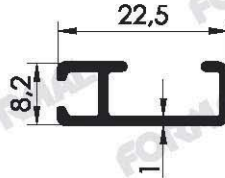

FORMAL

PERDE SİSTEM PROFİLLERİ 2014-2015
CURTAIN SYSTEM PROFILES 2014-2015

perde sistem profiller

Pr.No: 1678
0,211 kg/m

Pr.No: 1872
0,151 kg/m

Pr.No: 8856
0,273 kg/m

Pr.No: 1288
0,107 kg/m

Pr.No: 1289
0,132 kg/m

Pr.No: 1333
0,184 kg/m

Pr.No: 1676
0,233 kg/m

Pr.No: 1332
0,217 kg/m

Pr.No: 1331
0,265 kg/m

Pr.No: 1334
0,199 kg/m

Pr.No: 1086
0,222 kg/m

Pr.No: 9130
0,187 kg/m

Pr.No: 8054
0,266 kg/m