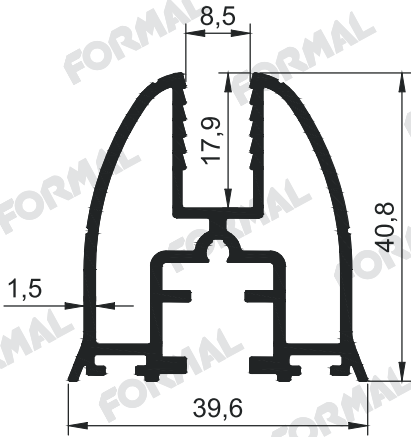

FORMAL

CAM BALKON PROFİLLERİ 2014-2015
GLASS BALCONY PROFILES 2014-2015

cam balkon profilleri

Pr.No: 9308
1,104 kg/m

Pr.No: 9620
1,009 kg/m

Pr. No: 1815
0,914 kg/m

Pr.No: 2219
0,916 kg/m

Pr.No: 9307
1,482 kg/m

Pr.No: 1814
1,482 kg/m

Pr.No: 1816
0,391 kg/m

Pr.No: 1817
0,811 kg/m

cam balkon profilleri

Pr.No: 9308

Pr.No: 9307

Pr. No: 1815

Pr. No: 1814