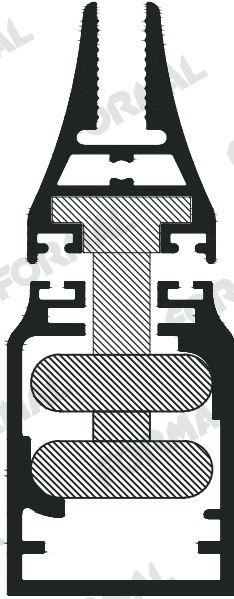

FORMAL

CAM BALKON PROFİLLERİ 2014-2015
GLASS BALCONY PROFILES 2014-2015

cam balkon profilleri

Pr.No: 9308
1,104 kg/m

Pr.No: 9620
1,009 kg/m

Pr. No: 1815
0,914 kg/m

Pr.No: 2219
0,916 kg/m

Pr.No: 9307
1,482 kg/m

Pr.No: 1814
1,482 kg/m

Pr.No: 1816
0,391 kg/m

Pr.No: 1817
0,811 kg/m

cam balkon profilleri

Pr.No: 9308

Pr.No: 9307

Pr. No: 1815

Pr. No: 1814