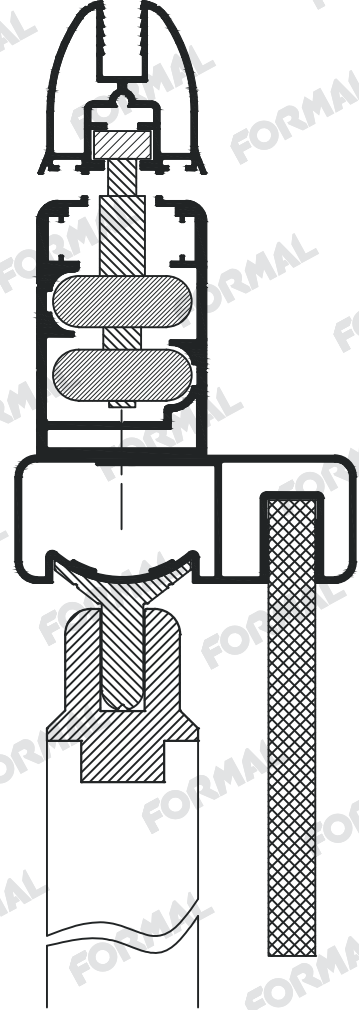

FORMAL

CAM BALKON PROFİLLERİ 2014-2015
GLASS BALCONY PROFILES 2014-2015

cam balkon profilleri

Pr.No: 9308
1,104 kg/m

Pr.No: 9620
1,009 kg/m

Pr. No: 1815
0,914 kg/m

Pr.No: 2219
0,916 kg/m

Pr.No: 9307
1,482 kg/m

Pr.No: 1814
1,482 kg/m

Pr.No: 1816
0,391 kg/m

Pr.No: 1817
0,811 kg/m

cam balkon profilleri

Pr.No: 9308

Pr.No: 9307

Pr. No: 1815

Pr. No: 1814