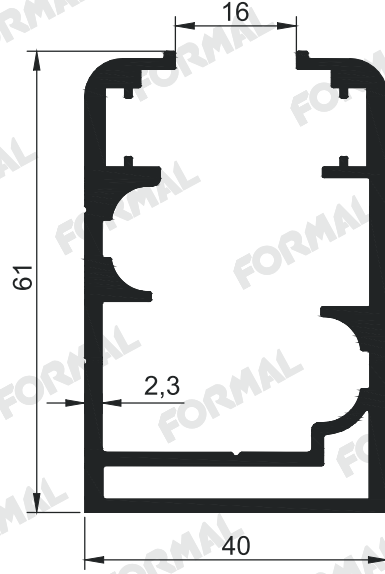

FORMAL

CAM BALKON PROFİLLERİ 2014-2015
GLASS BALCONY PROFILES 2014-2015

cam balkon profilleri

Pr.No: 9308
1,104 kg/m

Pr.No: 9620
1,009 kg/m

Pr. No: 1815
0,914 kg/m

Pr.No: 2219
0,916 kg/m

Pr.No: 9307
1,482 kg/m

Pr.No: 1814
1,482 kg/m

Pr.No: 1816
0,391 kg/m

Pr.No: 1817
0,811 kg/m

cam balkon profilleri

Pr.No: 9308

Pr.No: 9307

Pr. No: 1815

Pr. No: 1814