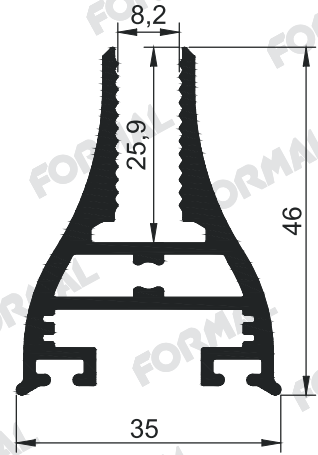

FORMAL

CAM BALKON PROFİLLERİ 2014-2015
GLASS BALCONY PROFILES 2014-2015

cam balkon profilleri

Pr.No: 9308
1,104 kg/m

Pr.No: 9620
1,009 kg/m

Pr. No: 1815
0,914 kg/m

Pr.No: 2219
0,916 kg/m

Pr.No: 9307
1,482 kg/m

Pr.No: 1814
1,482 kg/m

Pr.No: 1816
0,391 kg/m

Pr.No: 1817
0,811 kg/m

cam balkon profilleri

Pr.No: 9308

Pr.No: 9307

Pr. No: 1815

Pr. No: 1814