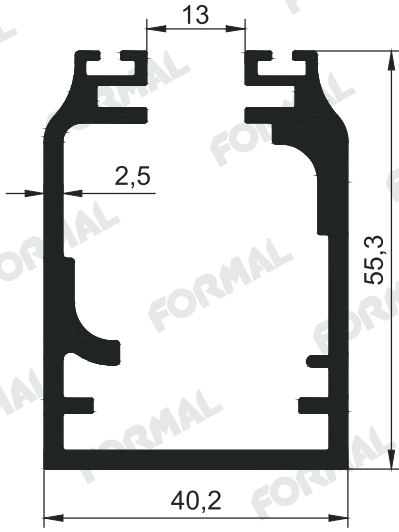

FORMAL

CAM BALKON PROFİLLERİ 2014-2015
GLASS BALCONY PROFILES 2014-2015

cam balkon profilleri

Pr.No: 9308
1,104 kg/m

Pr.No: 9620
1,009 kg/m

Pr. No: 1815
0,914 kg/m

Pr.No: 2219
0,916 kg/m

Pr.No: 9307
1,482 kg/m

Pr.No: 1814
1,482 kg/m

Pr.No: 1816
0,391 kg/m

Pr.No: 1817
0,811 kg/m

cam balkon profilleri

Pr.No: 9308

Pr.No: 9307

Pr. No: 1815

Pr. No: 1814