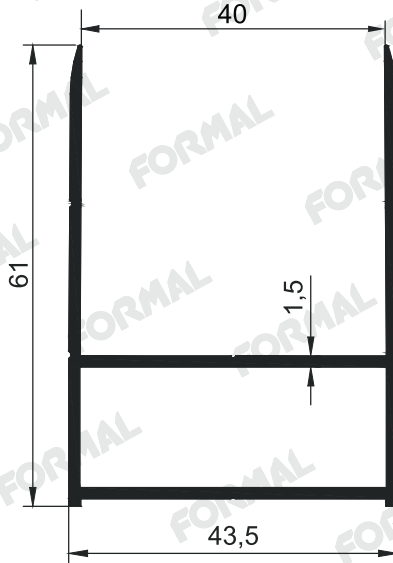

FORMAL

CAM BALKON PROFİLLERİ 2014-2015
GLASS BALCONY PROFILES 2014-2015

cam balkon profilleri

Pr.No: 9308
1,104 kg/m

Pr.No: 9620
1,009 kg/m

Pr. No: 1815
0,914 kg/m

Pr.No: 2219
0,916 kg/m

Pr.No: 9307
1,482 kg/m

Pr.No: 1814
1,482 kg/m

Pr.No: 1816
0,391 kg/m

Pr.No: 1817
0,811 kg/m

cam balkon profilleri

Pr.No: 9308

Pr.No: 9307

Pr. No: 1815

Pr. No: 1814