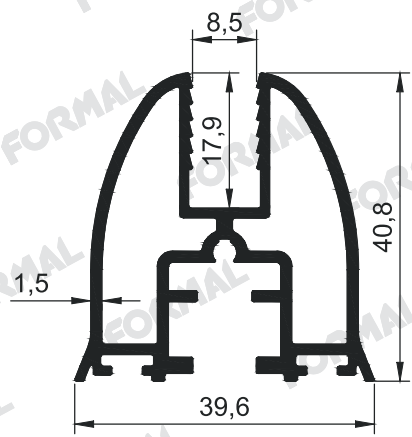

FORMAL

CAM BALKON PROFİLLERİ 2014-2015
GLASS BALCONY PROFILES 2014-2015

cam balkon profilleri

Pr.No: 9308
1,104 kg/m

Pr.No: 9620
1,009 kg/m

Pr. No: 1815
0,914 kg/m

Pr.No: 2219
0,916 kg/m

Pr.No: 9307
1,482 kg/m

Pr.No: 1814
1,482 kg/m

Pr.No: 1816
0,391 kg/m

Pr.No: 1817
0,811 kg/m

cam balkon profilleri

Pr.No: 9308

Pr.No: 9307

Pr. No: 1815

Pr. No: 1814