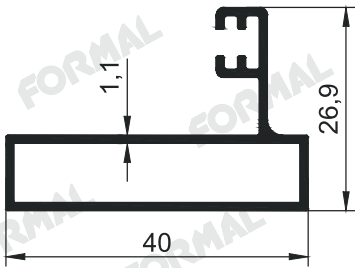

FORMAL

CAM BALKON PROFİLLERİ 2014-2015
GLASS BALCONY PROFILES 2014-2015

cam balkon profilleri

Pr.No: 9308
1,104 kg/m

Pr.No: 9620
1,009 kg/m

Pr. No: 1815
0,914 kg/m

Pr.No: 2219
0,916 kg/m

Pr.No: 9307
1,482 kg/m

Pr.No: 1814
1,482 kg/m

Pr.No: 1816
0,391 kg/m

Pr.No: 1817
0,811 kg/m

cam balkon profilleri

Pr.No: 9308

Pr.No: 9307

Pr. No: 1815

Pr. No: 1814