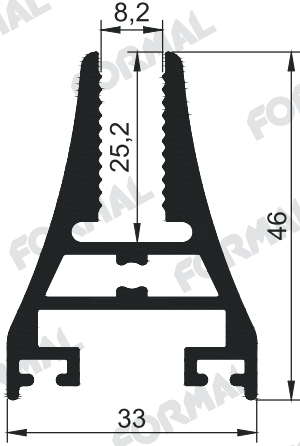

FORMAL

CAM BALKON PROFİLLERİ 2014-2015
GLASS BALCONY PROFILES 2014-2015

cam balkon profilleri

Pr.No: 9308
1,104 kg/m

Pr.No: 9620
1,009 kg/m

Pr. No: 1815
0,914 kg/m

Pr.No: 2219
0,916 kg/m

Pr.No: 9307
1,482 kg/m

Pr.No: 1814
1,482 kg/m

Pr.No: 1816
0,391 kg/m

Pr.No: 1817
0,811 kg/m

cam balkon profilleri

Pr.No: 9308

Pr.No: 9307

Pr. No: 1815

Pr. No: 1814