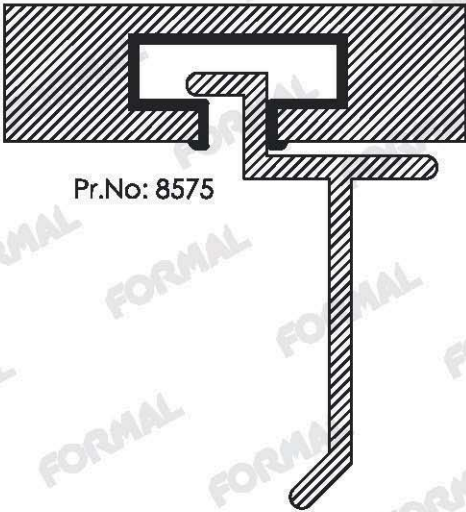

Pr.No: 1036
0,213 kg/m

Pr.No: 8148

Pr.No: 8151

Pr.No: 8158
0,382 kg/m

Pr.No: 8575

Pr.No: 1036

raf sanayi profilleri

Pr.No: 8801
0,447 kg/m

Pr.No: 8596
0,472 kg/m

Pr.No: 9744
0,240 kg/m

Pr.No: 8157
0,392 kg/m

Pr.No: 8149
0,439 kg/m

Pr.No: 8933
0,345 kg/m

Pr.No: 1621
0,445 kg/m

Pr.No: 1224
0,257 kg/m

FORMAL