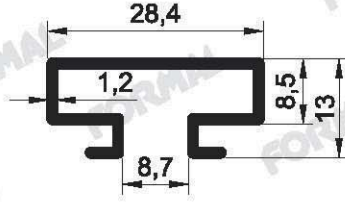

FORMAL

RAF SANAYİ PROFİLLERİ 2014-2015
SHELF INDUSTRY PROFILES 2014-2015

raf sanayi profilleri

Pr.No: 8148
0,240 kg/m

Pr.No: 2158
0,193 kg/m

Pr.No: 8151
0,229 kg/m

Pr.No: 8791
0,189 kg/m

Pr.No: 8575
0,205 kg/m

Pr.No: 1036
0,213 kg/m

Pr.No: 8148

Pr.No: 8151

Pr.No: 8158
0,382 kg/m

Pr.No: 8575

Pr.No: 1036

raf sanayi profilleri

Pr.No: 8801
0,447 kg/m

Pr.No: 8596
0,472 kg/m

Pr.No: 9744
0,240 kg/m

Pr.No: 8157
0,392 kg/m

Pr.No: 8149
0,439 kg/m

Pr.No: 8933
0,345 kg/m

Pr.No: 1621
0,445 kg/m

Pr.No: 1224
0,257 kg/m

FORMAL