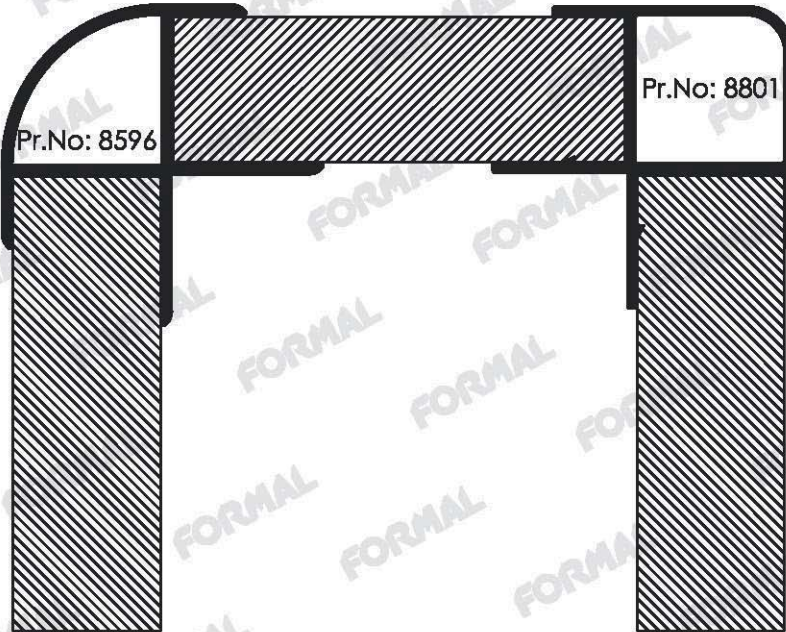

Pr.No: 1036
0,213 kg/m

Pr.No: 8148

Pr.No: 8151

Pr.No: 8158
0,382 kg/m

Pr.No: 8575

Pr.No: 1036

raf sanayi profilleri

Pr.No: 8801
0,447 kg/m

Pr.No: 8596
0,472 kg/m

Pr.No: 9744
0,240 kg/m

Pr.No: 8157
0,392 kg/m

Pr.No: 8149
0,439 kg/m

Pr.No: 8933
0,345 kg/m

Pr.No: 1621
0,445 kg/m

Pr.No: 1224
0,257 kg/m

FORMAL