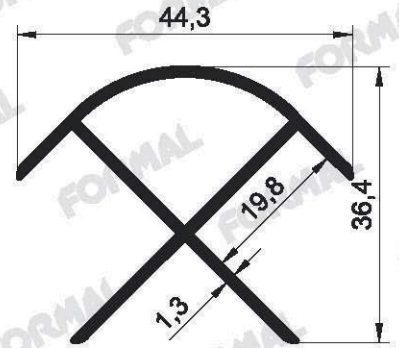

FORMAL

RAF SANAYİ PROFİLLERİ 2014-2015
SHELF INDUSTRY PROFILES 2014-2015

raf sanayi profilleri

Pr.No: 8148
0,240 kg/m

Pr.No: 2158
0,193 kg/m

Pr.No: 8151
0,229 kg/m

Pr.No: 8791
0,189 kg/m

Pr.No: 8575
0,205 kg/m

Pr.No: 1036
0,213 kg/m

Pr.No: 8148

Pr.No: 8151

Pr.No: 8158
0,382 kg/m

Pr.No: 8575

Pr.No: 1036

raf sanayi profilleri

Pr.No: 8801
0,447 kg/m

Pr.No: 8596
0,472 kg/m

Pr.No: 9744
0,240 kg/m

Pr.No: 8157
0,392 kg/m

Pr.No: 8149
0,439 kg/m

Pr.No: 8933
0,345 kg/m

Pr.No: 1621
0,445 kg/m

Pr.No: 1224
0,257 kg/m

FORMAL