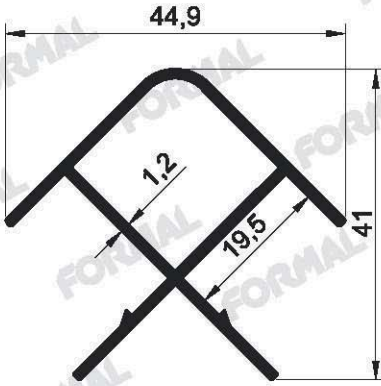

FORMAL

RAF SANAYİ PROFİLLERİ 2014-2015
SHELF INDUSTRY PROFILES 2014-2015

raf sanayi profilleri

Pr.No: 8148
0,240 kg/m

Pr.No: 2158
0,193 kg/m

Pr.No: 8151
0,229 kg/m

Pr.No: 8791
0,189 kg/m

Pr.No: 8575
0,205 kg/m

Pr.No: 1036
0,213 kg/m

Pr.No: 8148

Pr.No: 8151

Pr.No: 8158
0,382 kg/m

Pr.No: 8575

Pr.No: 1036

raf sanayi profilleri

Pr.No: 8801
0,447 kg/m

Pr.No: 8596
0,472 kg/m

Pr.No: 9744
0,240 kg/m

Pr.No: 8157
0,392 kg/m

Pr.No: 8149
0,439 kg/m

Pr.No: 8933
0,345 kg/m

Pr.No: 1621
0,445 kg/m

Pr.No: 1224
0,257 kg/m

FORMAL