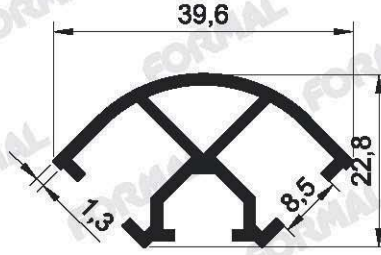

FORMAL

RAF SANAYİ PROFİLLERİ 2014-2015
SHELF INDUSTRY PROFILES 2014-2015

raf sanayi profilleri

Pr.No: 8148
0,240 kg/m

Pr.No: 2158
0,193 kg/m

Pr.No: 8151
0,229 kg/m

Pr.No: 8791
0,189 kg/m

Pr.No: 8575
0,205 kg/m

Pr.No: 1036
0,213 kg/m

Pr.No: 8148

Pr.No: 8151

Pr.No: 8158
0,382 kg/m

Pr.No: 8575

Pr.No: 1036

raf sanayi profilleri

Pr.No: 8801
0,447 kg/m

Pr.No: 8596
0,472 kg/m

Pr.No: 9744
0,240 kg/m

Pr.No: 8157
0,392 kg/m

Pr.No: 8149
0,439 kg/m

Pr.No: 8933
0,345 kg/m

Pr.No: 1621
0,445 kg/m

Pr.No: 1224
0,257 kg/m

FORMAL