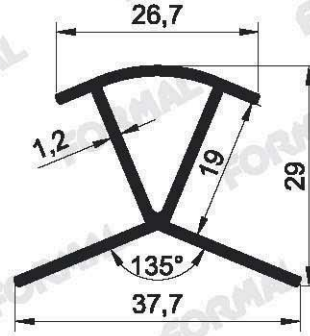

Pr.No: 1036
0,213 kg/m

Pr.No: 8148

Pr.No: 8151

Pr.No: 8158
0,382 kg/m

Pr.No: 8575

Pr.No: 1036

raf sanayi profilleri

Pr.No: 8801
0,447 kg/m

Pr.No: 8596
0,472 kg/m

Pr.No: 9744
0,240 kg/m

Pr.No: 8157
0,392 kg/m

Pr.No: 8149
0,439 kg/m

Pr.No: 8933
0,345 kg/m

Pr.No: 1621
0,445 kg/m

Pr.No: 1224
0,257 kg/m

FORMAL