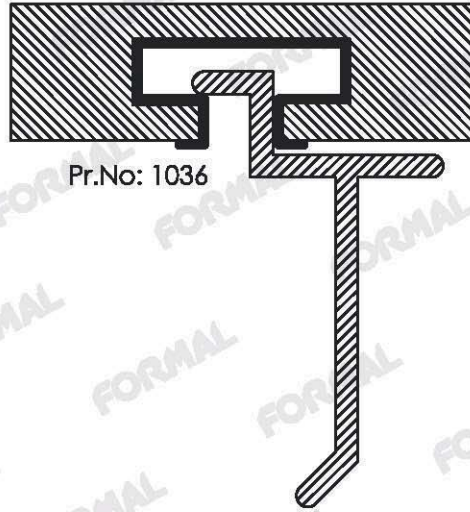

Pr.No: 1036
0,213 kg/m

Pr.No: 8148

Pr.No: 8151

Pr.No: 8158
0,382 kg/m

Pr.No: 8575

Pr.No: 1036

raf sanayi profilleri

Pr.No: 8801
0,447 kg/m

Pr.No: 8596
0,472 kg/m

Pr.No: 9744
0,240 kg/m

Pr.No: 8157
0,392 kg/m

Pr.No: 8149
0,439 kg/m

Pr.No: 8933
0,345 kg/m

Pr.No: 1621
0,445 kg/m

Pr.No: 1224
0,257 kg/m

FORMAL