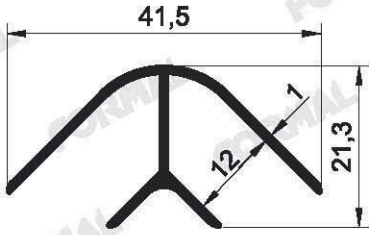

FORMAL

RAF SANAYİ PROFİLLERİ 2014-2015
SHELF INDUSTRY PROFILES 2014-2015

raf sanayi profilleri

Pr.No: 8148
0,240 kg/m

Pr.No: 2158
0,193 kg/m

Pr.No: 8151
0,229 kg/m

Pr.No: 8791
0,189 kg/m

Pr.No: 8575
0,205 kg/m

Pr.No: 1036
0,213 kg/m

Pr.No: 8148

Pr.No: 8151

Pr.No: 8158
0,382 kg/m

Pr.No: 8575

Pr.No: 1036

raf sanayi profilleri

Pr.No: 8801
0,447 kg/m

Pr.No: 8596
0,472 kg/m

Pr.No: 9744
0,240 kg/m

Pr.No: 8157
0,392 kg/m

Pr.No: 8149
0,439 kg/m

Pr.No: 8933
0,345 kg/m

Pr.No: 1621
0,445 kg/m

Pr.No: 1224
0,257 kg/m

FORMAL