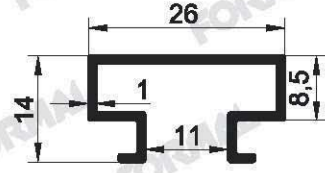

FORMAL

RAF SANAYİ PROFİLLERİ 2014-2015
SHELF INDUSTRY PROFILES 2014-2015

raf sanayi profilleri

Pr.No: 8148
0,240 kg/m

Pr.No: 2158
0,193 kg/m

Pr.No: 8151
0,229 kg/m

Pr.No: 8791
0,189 kg/m

Pr.No: 8575
0,205 kg/m

Pr.No: 1036
0,213 kg/m

Pr.No: 8148

Pr.No: 8151

Pr.No: 8158
0,382 kg/m

Pr.No: 8575

Pr.No: 1036

raf sanayi profilleri

Pr.No: 8801
0,447 kg/m