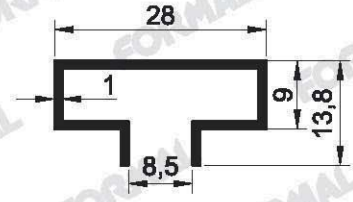

FORMAL

RAF SANAYİ PROFİLLERİ 2014-2015
SHELF INDUSTRY PROFILES 2014-2015

raf sanayi profilleri

Pr.No: 8148
0,240 kg/m

Pr.No: 2158
0,193 kg/m

Pr.No: 8151
0,229 kg/m

Pr.No: 8791
0,189 kg/m

Pr.No: 8575
0,205 kg/m

Pr.No: 1036
0,213 kg/m

Pr.No: 8148

Pr.No: 8151

Pr.No: 8158
0,382 kg/m

Pr.No: 8575

Pr.No: 1036

raf sanayi profilleri

Pr.No: 8801
0,447 kg/m

Pr.No: 8596
0,472 kg/m

Pr.No: 9744
0,240 kg/m

Pr.No: 8157
0,392 kg/m

Pr.No: 8149
0,439 kg/m

Pr.No: 8933
0,345 kg/m

Pr.No: 1621
0,445 kg/m

Pr.No: 1224
0,257 kg/m

FORMAL