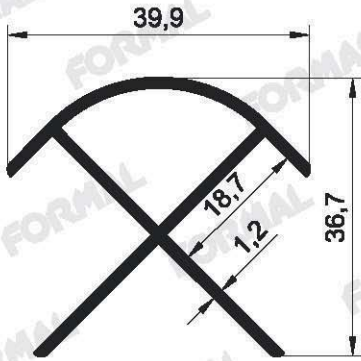

Pr.No: 1036
0,213 kg/m

Pr.No: 8148

Pr.No: 8151

Pr.No: 8158
0,382 kg/m

Pr.No: 8575

Pr.No: 1036

raf sanayi profilleri

Pr.No: 8801
0,447 kg/m

Pr.No: 8596
0,472 kg/m

Pr.No: 9744
0,240 kg/m

Pr.No: 8157
0,392 kg/m

Pr.No: 8149
0,439 kg/m

Pr.No: 8933
0,345 kg/m

Pr.No: 1621
0,445 kg/m

Pr.No: 1224
0,257 kg/m

FORMAL