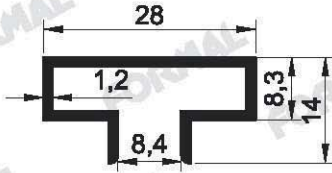

FORMAL

RAF SANAYİ PROFİLLERİ 2014-2015
SHELF INDUSTRY PROFILES 2014-2015

raf sanayi profilleri

Pr.No: 8148
0,240 kg/m

Pr.No: 2158
0,193 kg/m

Pr.No: 8151
0,229 kg/m

Pr.No: 8791
0,189 kg/m

Pr.No: 8575
0,205 kg/m

Pr.No: 1036
0,213 kg/m

Pr.No: 8148

Pr.No: 8151

Pr.No: 8158
0,382 kg/m

Pr.No: 8575

Pr.No: 1036

raf sanayi profilleri

Pr.No: 8801
0,447 kg/m