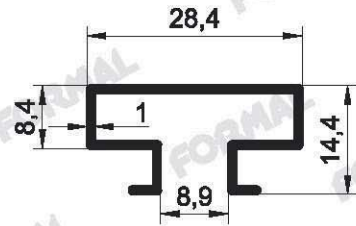

FORMAL

RAF SANAYİ PROFİLLERİ 2014-2015
SHELF INDUSTRY PROFILES 2014-2015

raf sanayi profilleri

Pr.No: 8148
0,240 kg/m

Pr.No: 2158
0,193 kg/m

Pr.No: 8151
0,229 kg/m

Pr.No: 8791
0,189 kg/m

Pr.No: 8575
0,205 kg/m

Pr.No: 1036
0,213 kg/m

Pr.No: 8148

Pr.No: 8151

Pr.No: 8158
0,382 kg/m

Pr.No: 8575

Pr.No: 1036

raf sanayi profilleri

Pr.No: 8801
0,447 kg/m

Pr.No: 8596
0,472 kg/m

Pr.No: 9744
0,240 kg/m

Pr.No: 8157
0,392 kg/m

Pr.No: 8149
0,439 kg/m

Pr.No: 8933
0,345 kg/m

Pr.No: 1621
0,445 kg/m

Pr.No: 1224
0,257 kg/m

FORMAL